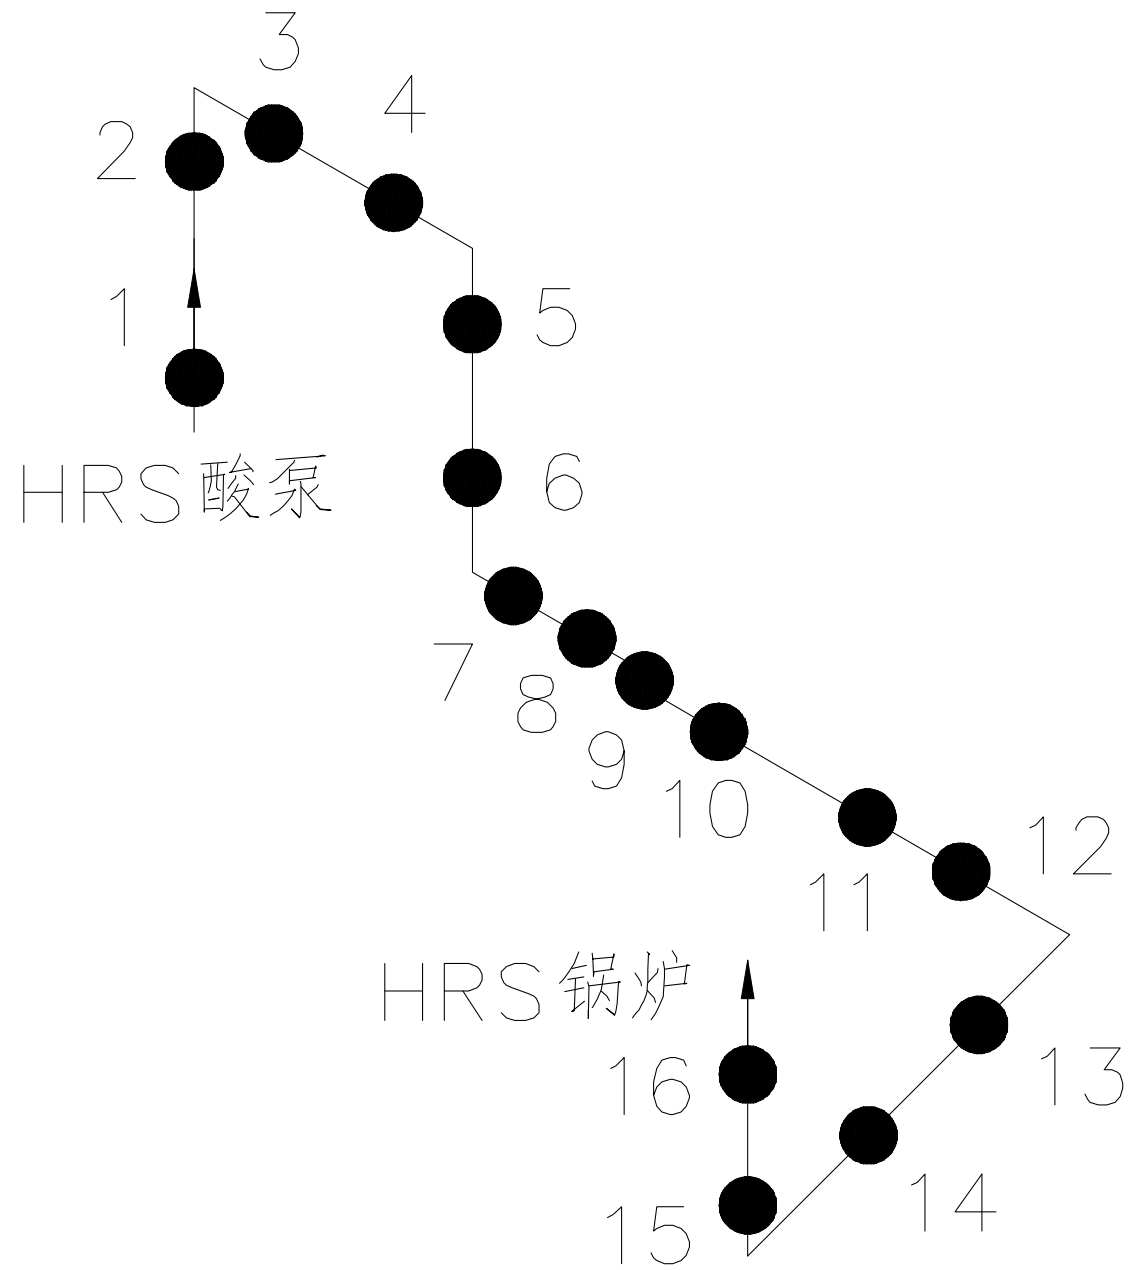

### 主装置(HRS)

SA0403-500-GC3单线图  
规格:  $\Phi 530 \times 10$  材质: Zecor

SA0404-500-GC3单线图  
规格:  $\Phi 530 \times 10$  材质: Zecor

SA0405-450-GC3单线图  
规格:  $\Phi 480 \times 8$  材质: Zecor

电气  
热力  
暖通  
给排水

图  
总建  
结构  
自控

### 主装置(HRS)

SA0406-250-GC3单线图  
规格:  $\Phi 273 \times 6.3$  材质: Zecor

SA0407-250-GC3单线图  
规格:  $\Phi 273 \times 6.3$  材质: Zecor

SA0408-250-GC3单线图  
规格:  $\Phi 273 \times 6.3$  材质: Zecor

SA0409-250-GC3单线图  
规格:  $\Phi 273 \times 6.3$  材质: Zecor

SA0410-250-GC3单线图  
规格:  $\Phi 273 \times 6.3$  材质: Zecor

电气  
热力  
暖通  
给排水

图  
建筑  
结构  
自控

工  
艺  
管  
保  
外  
环

### 主装置(HRS)

SA0410-250-GC3单线图  
规格:  $\Phi 273 \times 6.3$  材质: Zecor