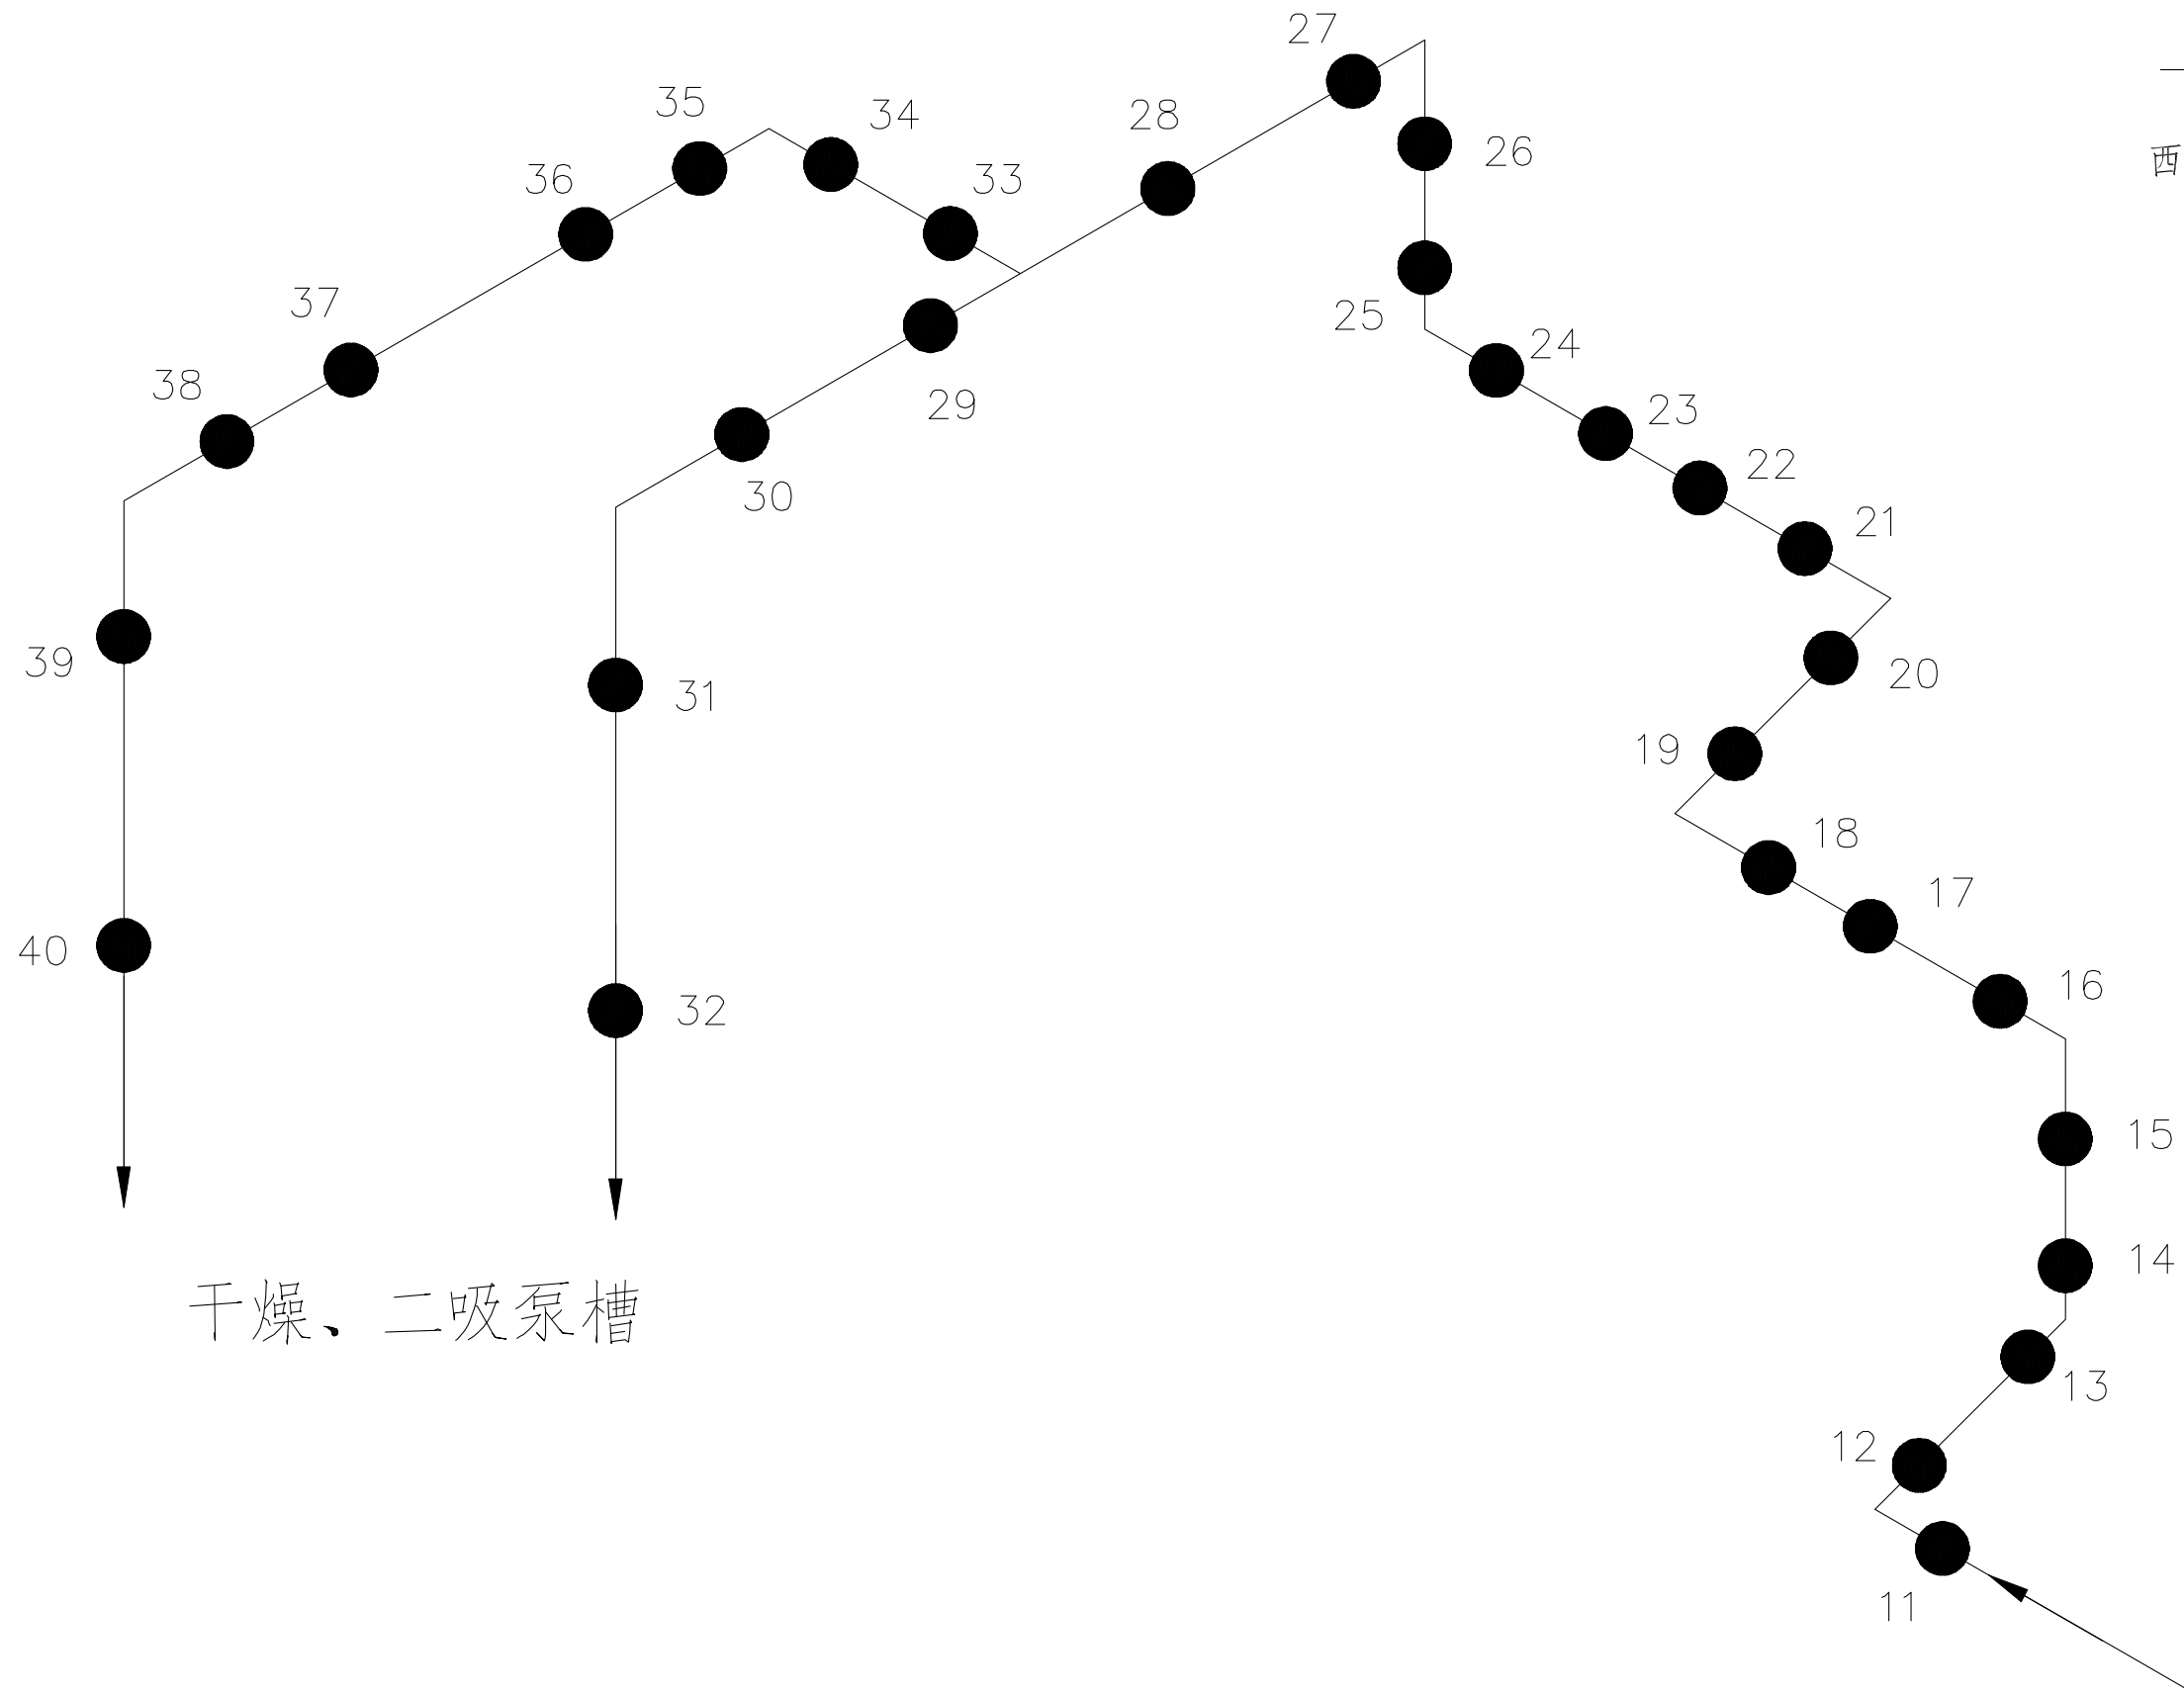

### 主装置(HRS)

SA0406-250-GC3单线图  
规格:  $\Phi 273 \times 6.3$  材质: Zecor

SA0407-250-GC3单线图  
规格:  $\Phi 273 \times 6.3$  材质: Zecor

SA0408-250-GC3单线图  
规格:  $\Phi 273 \times 6.3$  材质: Zecor

SA0409-250-GC3单线图  
规格:  $\Phi 273 \times 6.3$  材质: Zecor

SA0410-250-GC3单线图  
规格:  $\Phi 273 \times 6.3$  材质: Zecor

电气  
热力  
暖通  
给排水

图  
建筑  
结构  
自控

工  
艺  
管  
保  
外  
环

### 主装置(HRS)

SA0410-250-GC3单线图  
规格:  $\Phi 273 \times 6.3$  材质: Zecor