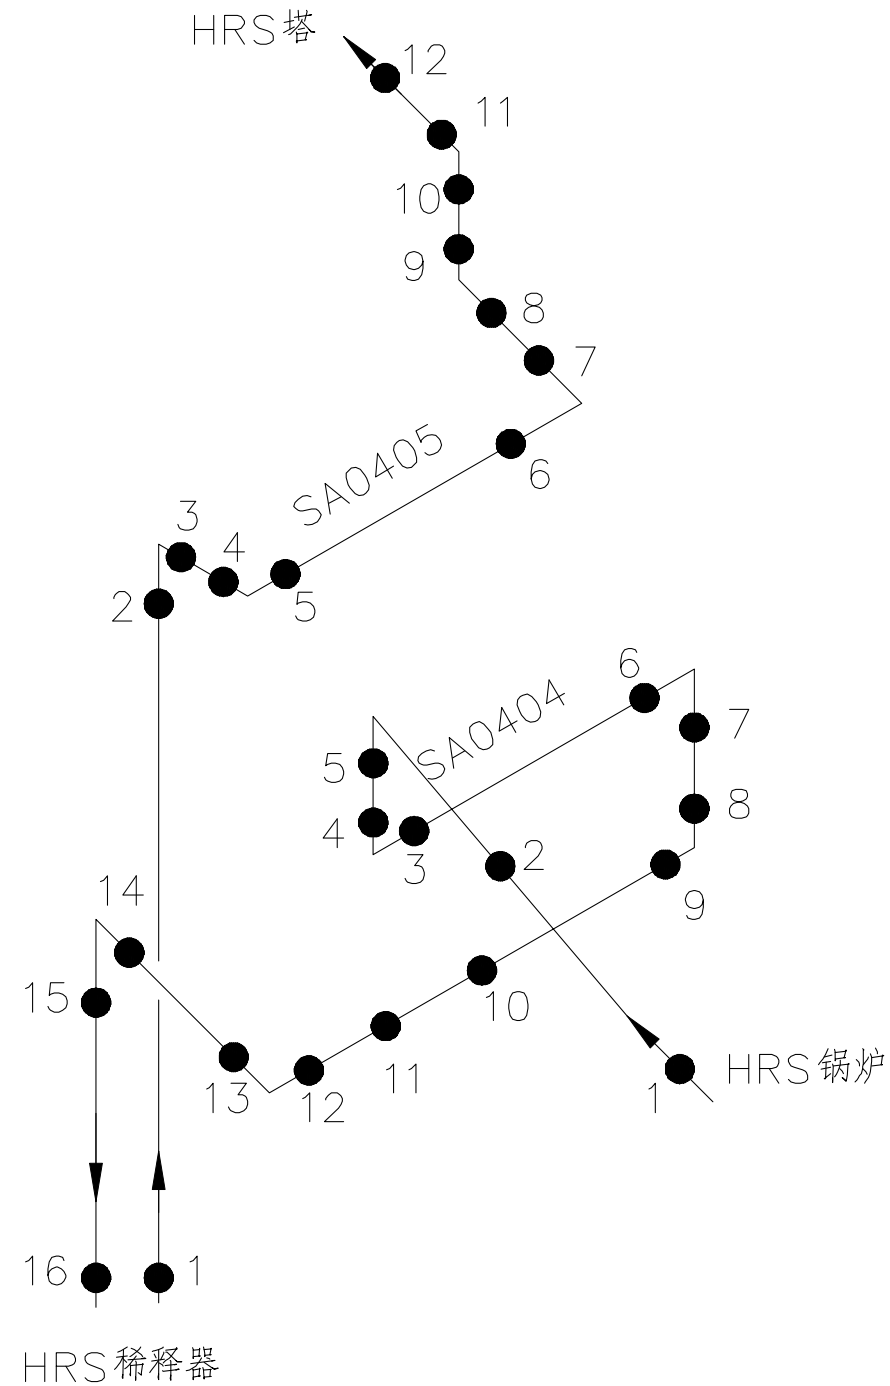

### 主装置(HRS)

SA0403-500-GC3单线图  
规格:  $\Phi 530 \times 10$  材质: Zecor

SA0404-500-GC3单线图  
规格:  $\Phi 530 \times 10$  材质: Zecor

SA0405-450-GC3单线图  
规格:  $\Phi 480 \times 8$  材质: Zecor

电气  
热力  
暖通  
给排水

图  
总建  
结构  
自控

### 主装置(HRS)

SA0406-250-GC3单线图  
规格:  $\Phi 273 \times 6.3$  材质: Zecor

SA0407-250-GC3单线图  
规格:  $\Phi 273 \times 6.3$  材质: Zecor

SA0408-250-GC3单线图  
规格:  $\Phi 273 \times 6.3$  材质: Zecor

SA0409-250-GC3单线图  
规格:  $\Phi 273 \times 6.3$  材质: Zecor

SA0410-250-GC3单线图  
规格:  $\Phi 273 \times 6.3$  材质: Zecor

电气  
热力  
暖通  
给排水

图  
建筑  
结构  
自控

工  
艺  
管  
保  
外  
环

### 主装置(HRS)

SA0410-250-GC3单线图  
规格:  $\Phi 273 \times 6.3$  材质: Zecor